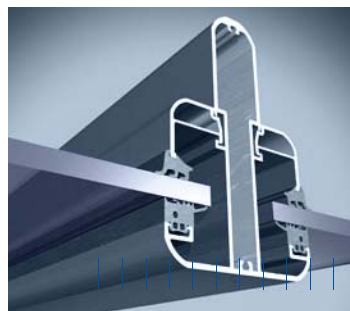

Wintergärten

Der ganzjährig nutzbare Wintergarten dient nicht nur der Erweiterung von Wohnraum, sondern bietet durch die vielen Glasflächen eine „unverbaute“ Nähe zur Natur und hat damit einen ganz besonderen Reiz. Erfahrungsgemäß hat sich ein Wintergarten für viele zum Lebensmittelpunkt im Haus entwickelt. Hier kann man entspannen, die Natur bei jedem Wetter genießen oder den Abend mit Freunden unter sternklarem Himmel verbringen –

das und vieles mehr ist möglich. So vielfältig wie Ihre Wünsche sind auch die Möglichkeiten der Gestaltung und Ausstattung eines Wintergarten. Großzügige Türöffnungen, verschiedenste Fenstervarianten und die Farbwahl bieten die Möglichkeit für Ihren individuellen Wintergarten. Für die einwandfreie Funktion des Wintergartens zu jeder Jahreszeit sind Be- und Entlüftung, Beschattung und Heizung notwendig. Hierzu ist eine ausführliche Beratung unerlässlich, die nur ein Fachbetrieb mit Kompetenz und Erfahrung bieten kann. Eine gründliche Vorbereitung und, nicht zu vergessen, die Klärung der baurechtlichen Voraussetzung bis zur möglicherweise notwendigen Baugenehmigung erspart bei der späteren Realisierung unnötigen Ärger.