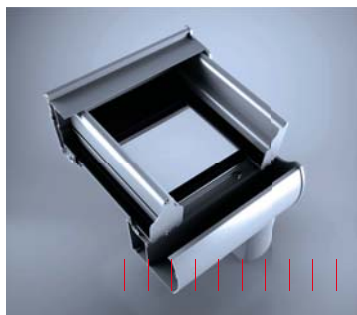

Carports

heroal CR

Solider und pflegeleichter Schutz für Ihr Fahrzeug

Sie brauchen Ihr Auto nicht länger im Regen stehen zu lassen. Unter einem Aluminium Carport ist es perfekt vor allen Launen des Wetters geschützt. Durch die Luftzirkulation trocknet Ihr Auto außerdem schneller als in einer geschlossenen Garage. Das erhöht die Lebensdauer Ihres Autos und trägt zu seiner Werterhaltung bei. Unsere Carports aus Aluminium sind besonders Formstabil und bleiben dabei trotzdem sehr leicht. Dadurch sind sehr elegante Formen und Details machbar. Des Weiteren macht eine Konstruktion aus Aluminium das Carport besonders haltbar – deutlich haltbarer als vergleichbare Carports aus Holz.