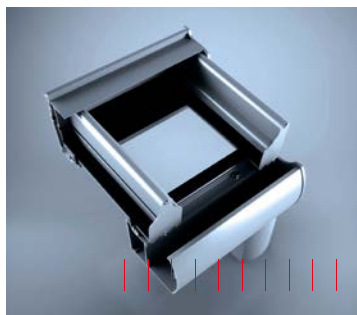

Carports

heroal CR

Solider und pflegeleichter Schutz für Ihr Fahrzeug

Sie brauchen Ihr Auto nicht länger im Regen stehen zu lassen. Unter einem Aluminium Carport ist es perfekt vor allen Launen des Wetters geschützt. Durch die Luftzirkulation trocknet Ihr Auto außerdem schneller als in einer geschlossenen Garage. Das erhöht die Lebensdauer Ihres Autos und trägt zu seiner Werterhaltung bei. Unsere Carports aus Aluminium sind besonders Formstabil und bleiben dabei trotzdem sehr leicht. Dadurch sind sehr elegante Formen und Details machbar. Des Weiteren macht eine Konstruktion aus Aluminium das Carport besonders haltbar – deutlich haltbarer als vergleichbare Carports aus Holz.