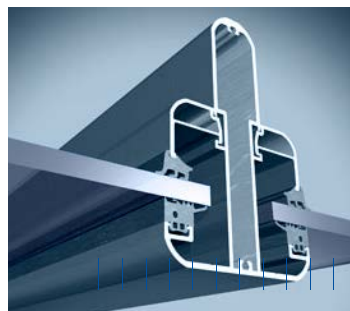

Wintergärten

Der ganzjährig nutzbare Wintergarten dient nicht nur der Erweiterung von Wohnraum, sondern bietet durch die vielen Glasflächen eine „unverbaute“ Nähe zur Natur und hat damit einen ganz besonderen Reiz. Erfahrungsgemäß hat sich ein Wintergarten für viele zum Lebensmittelpunkt im Haus entwickelt. Hier kann man entspannen, die Natur bei jedem Wetter genießen oder den Abend mit Freunden unter sternklarem Himmel verbringen –

das und vieles mehr ist möglich. So vielfältig wie Ihre Wünsche sind auch die Möglichkeiten der Gestaltung und Ausstattung eines Wintergarten. Großzügige Türöffnungen, verschiedenste Fenstervarianten und die Farbwahl bieten die Möglichkeit für Ihren individuellen Wintergarten. Für die einwandfreie Funktion des Wintergartens zu jeder Jahreszeit sind Be- und Entlüftung, Beschattung und Heizung notwendig. Hierzu ist eine ausführliche Beratung unerlässlich, die nur ein Fachbetrieb mit Kompetenz und Erfahrung bieten kann. Eine gründliche Vorbereitung und, nicht zu vergessen, die Klärung der baurechtlichen Voraussetzung bis zur möglicherweise notwendigen Baugenehmigung erspart bei der späteren Realisierung unnötigen Ärger.